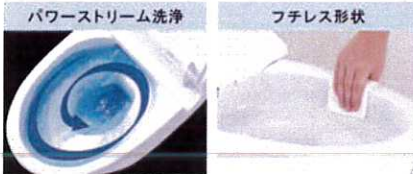

機能一覧			
■ ■ ■ キレイ機能 ■ ■ ■	■ ■ ■ 抗菌樹脂(SO抗菌準拠)	■ ■ ■ 洗浄機能 ■ ■ ■	■ ■ ■ 快通機能 ■ ■ ■
パワーストリーム洗浄	鉢内スプレー	おしり洗浄「泡ジェット洗浄」	7分1回洗浄(男子小洗浄なし)
お掃除リフトアップ(手動)		ビデ洗浄「泡まソフト」	Wパワー脱臭
女性専用レディースノズル	■ ■ ■ エコ機能 ■ ■ ■	おしりワイド洗浄	暖房使用
スッキリノズルシャッター	節節水ECOS(大5L、小3.8L)	おしりマッサージ洗浄	スローダウン使用
ノズルそうじ	スーパー節電	ワイドビデ洗浄	便座ヒーターオートOFF
ノズルオートクリーニング	ワンタッチ節電(8h)	ノズル位置調節	着座センサー
ノズル先端着脱	電源スイッチ		リモコン
キレイ便座			点字対応
便フタワンタッチ着脱			
※N-132が(SO抗菌準拠)			

カラーバリエーション

BW1
ビュウ

BN8
ベージュ

LR8
ライト

BB7
ブルー

注文色(納期約2週間)

リモコンデザイン

壁リモコン

■ キレイ機能

キレイ

強力な水流が便器鉢内のすみ 隅を丸ごとなくし、サツとひ
ずみまで回り、少ない水でも と拭き、お掃除ラクラクです。
しっかり汚れを洗い流します。

ハイパーキラミック

キズ、汚れに強く、
銀イオンパワーで細菌の繁殖も抑えます。

SIAA
Silver Ion
for AGONIX

キズ汚れに強い

汚物汚れに強い