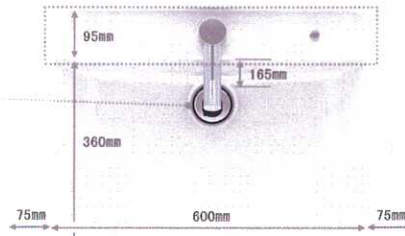

※イメージのため実際の仕様とは異なる場合がございます。

継ぎ目がなく、お手入れしやすい
「洗面ボール一体型カウンター」

【ささっと排水口】

掃除しにくかったフチのスキマをなくしました。

カウンター

ボール容量: 12L

写真は幅750タイプイメージ

水に濡れたものを置くのに便利な
「ウエットエリア」

【ウエットエリア】
石鹸や濡れ物など、カウンターに置きたくないものを置けるエリア。
水栓まわりを3度傾斜設計にし、おそうじにも配慮。

ミラー

■3面鏡 (新LED照明付・ミドルパネル)

新LED照明3面鏡
ミドルパネル

【すっきり家電収納】
ミラー内部にコンセントを設置しているので収納したまま充電できます。

くまシャット! (センターミラーのみ)

くまシャット!
吸水コーティングの加工済み。
お風呂上がりも、くもりにくい。

タオル掛け

■タオル掛け

ライン取手への脱着式です。