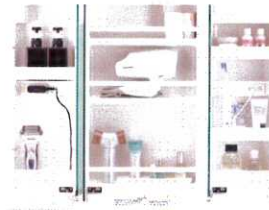

※イメージのため実際の仕様とは異なる場合がございます。

継ぎ目がなく、お手入れしやすい
「洗面ボール一体型カウンター」

【ささっと排水口】

掃除しにくかったフチのスキマをなくしました。

カウンター

ボール容量: 12L

写真は幅750タイプイメージ

水に濡れたものを置くのに便利な
「ウエットエリア」

【ウエットエリア】
石鹸や濡れ物など、カウンターに置きたくないものを置けるエリア。
水栓まわりを3度傾斜設計にし、おそうじにも配慮。

ミラー

■3面鏡 (新LED照明付・ミドルパネル)

新LED照明3面鏡
ミドルパネル

【すっきり家電収納】
ミラー内部にコンセントを設置しているので収納したまま充電できます。

くまシャット! (センターミラーのみ)

くまシャット!
吸水コーティングの加工済み。
お風呂上がりも、くもりにくい。

スゴビカ素材(有機ガラス系)水栓

■マルチシングルレバーシャワー

カチット水栓
水アカが付きにくい素材。

扉柄

住まいのインテリアに合わせてコーディネートできる扉柄

■扉柄 タイプB

オーナドックス木目

□ソフトウォールナット柄

タオル掛け

■タオル掛け

ライン取手への脱着式です。